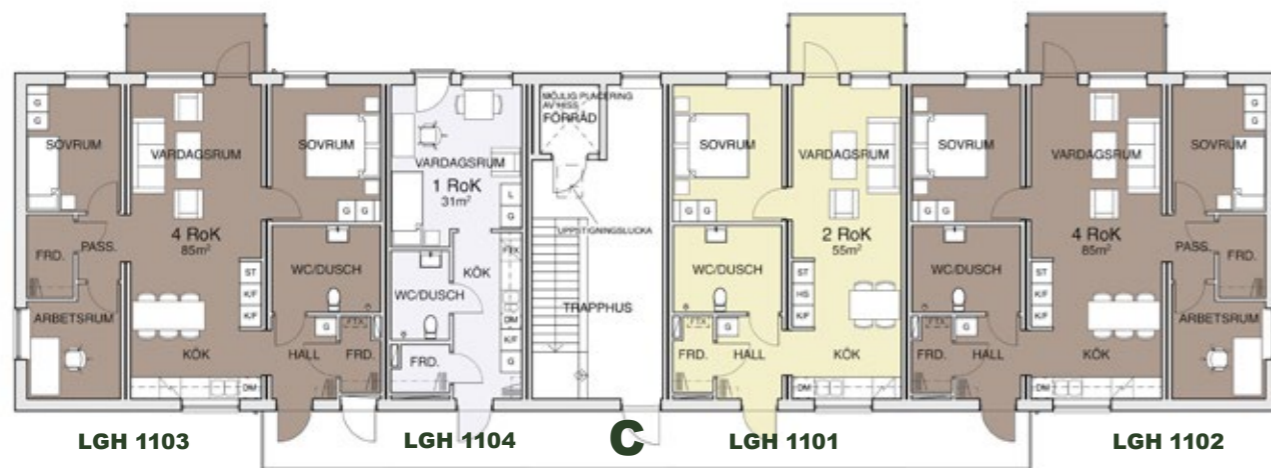

# Noknbackavägen 29 A-E

1 RoK	31 m <sup>2</sup>	2 st
2 RoK	55 m <sup>2</sup>	2 st
4 RoK	85 m <sup>2</sup>	4 st

VÅNING 1

BOTTENVÅNING

FASADER FRÅN ALLA VÄDERSTRECK

ENTRÉFASAD MOT ÖSTER

GÄRDSFASAD MOT VÄSTER

GAVELFASAD MOT SÖDER

GAVELFASAD MOT NORR

SITUATIONSPLAN