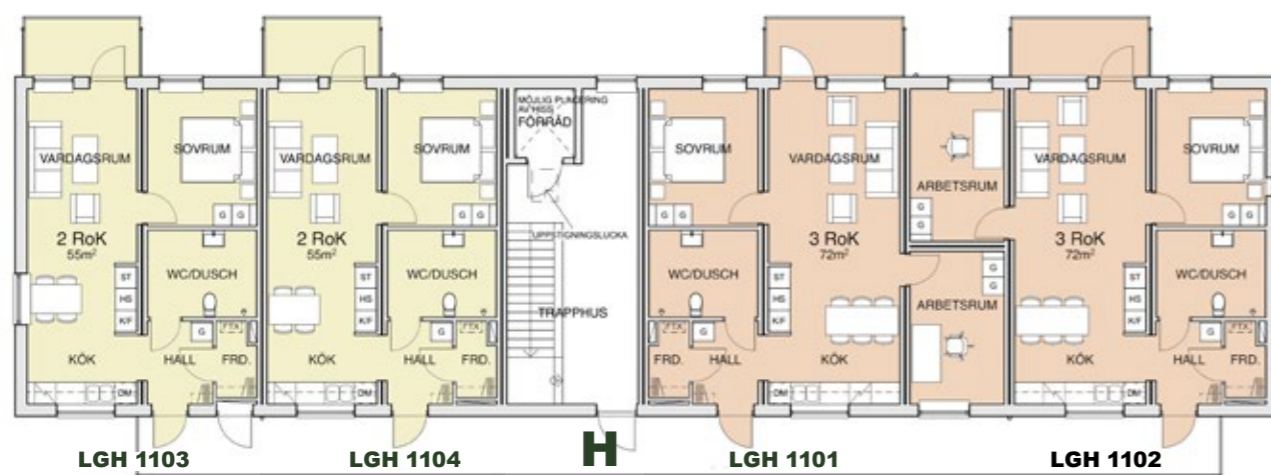

Nokkbackavägen 29 F-K

- 2 RoK 55 m² 4 st
- 3 RoK 72 m² 4 st

VÅNING 1

BOTTENVÅNING

FASADER FRÅN ALLA VÄDERSTRECK

ENTRÉFASAD MOT ÖSTER

GÅRDSFASAD MOT VÄSTER

GAVELFASAD MOT SÖDER

GAVELFASAD MOT NORR

SITUATIONSPLAN