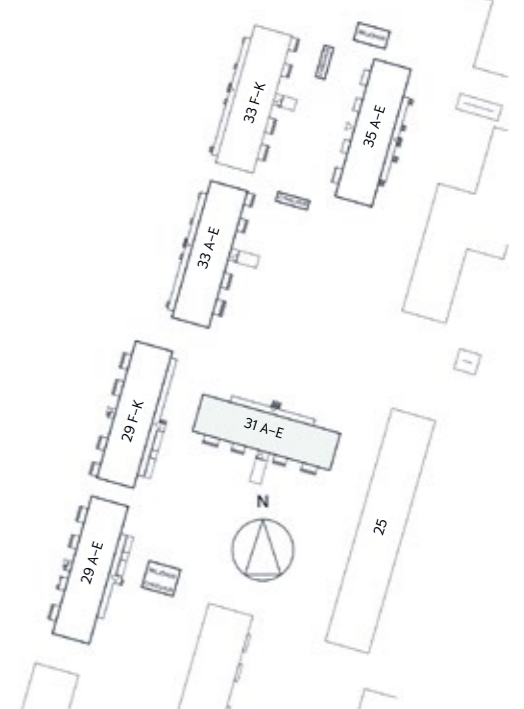

# Noknbackavägen 31 A-E

1 RoK	31 m <sup>2</sup>	2 st
2 RoK	55 m <sup>2</sup>	2 st
4 RoK	85 m <sup>2</sup>	4 st

FASADER FRÅN ALLA VÄDERSTRECK

ENTRÉFASAD MOT NORR

GÄRDSFASAD MOT SÖDER

SITUATIONSPLAN

GAVELFASAD MOT ÖSTER

GAVELFASAD MOT VÄSTER

VÅNING 1

BOTTENVÅNING