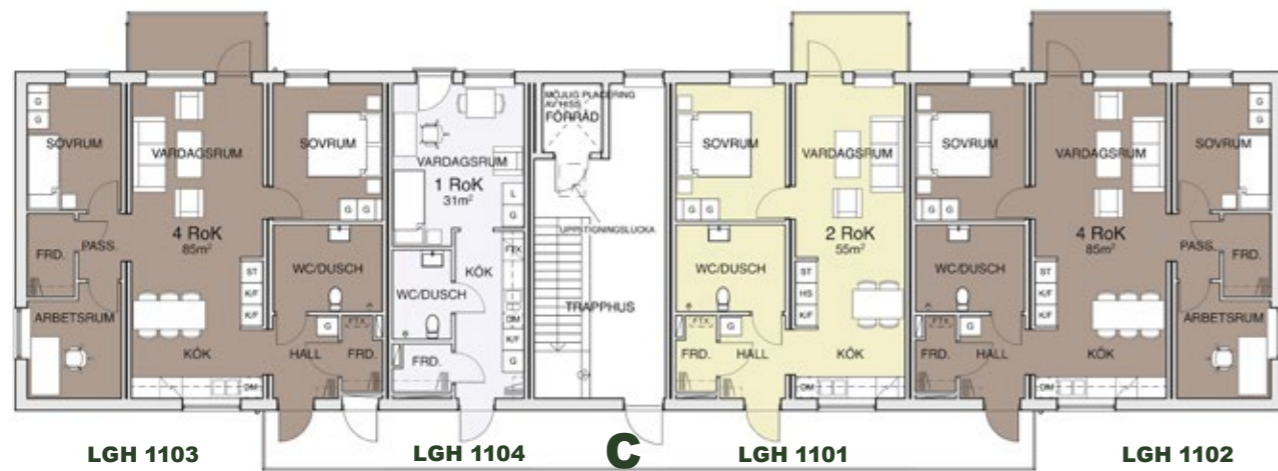

# Noknbackavägen 31 A-E

1 RoK	31 m <sup>2</sup>	2 st
2 RoK	55 m <sup>2</sup>	2 st
4 RoK	85 m <sup>2</sup>	4 st

FASADER FRÅN ALLA VÄDERSTRECK

ENTRÉFASAD MOT NORR

GÄRDSFASAD MOT SÖDER

SITUATIONSPLAN

GAVELFASAD MOT ÖSTER

GAVELFASAD MOT VÄSTER

VÅNING 1

BOTTENVÅNING