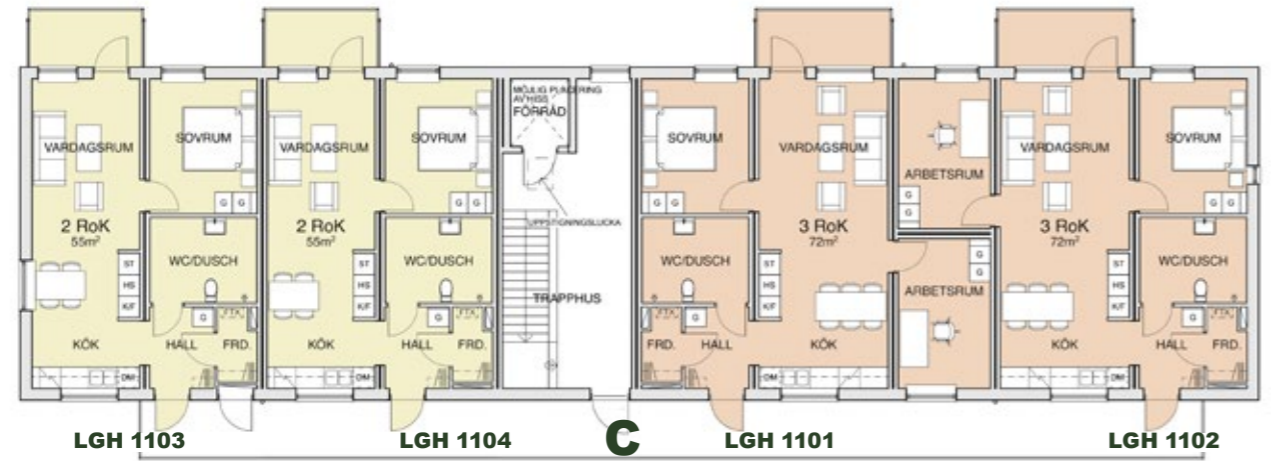

Noknbackavägen 33 A-E

- 2 RoK 55 m² 4 st
- 3 RoK 72 m² 4 st

VÅNING 1

BOTTENVÅNING

FASADER FRÅN ALLA VÄDERSTRECK

ENTRÉFASAD MOT VÄSTER

GÅRDSFASAD MOT ÖSTER

GAVELFASAD MOT NORR

GAVELFASAD MOT SÖDER

SITUATIONSPLAN