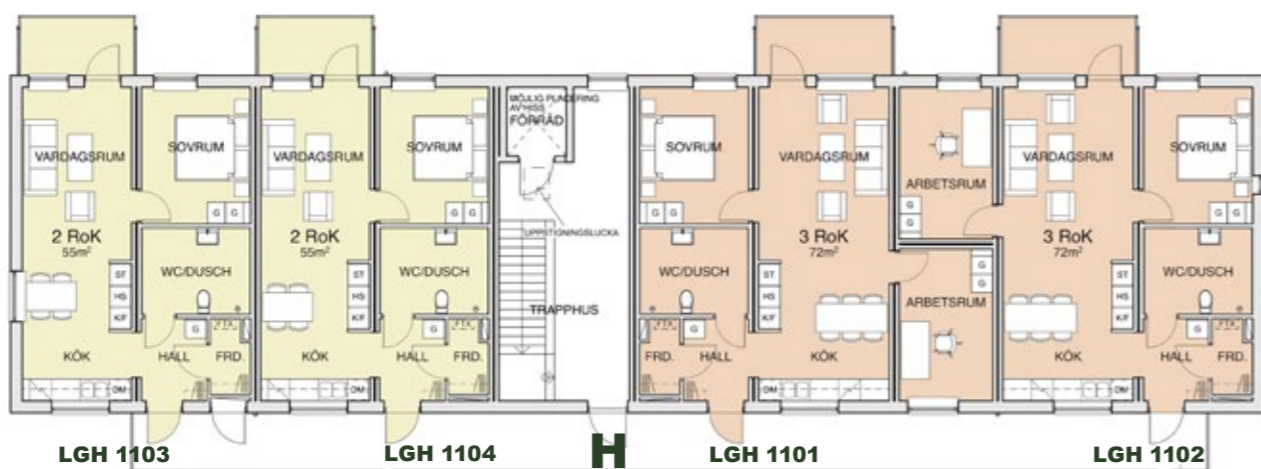

Noknbackavägen 33 F-K

- 2 RoK 55 m² 4 st
- 3 RoK 72 m² 4 st

VÅNING 1

BOTTENVÅNING

FASADER FRÅN ALLA VÄDERSTRECK

ENTRÉFASAD MOT VÄSTER

GÅRDSFASAD MOT ÖSTER

GÄVELFASAD MOT NORR

GÄVELFASAD MOT SÖDER

SITUATIONSPLAN