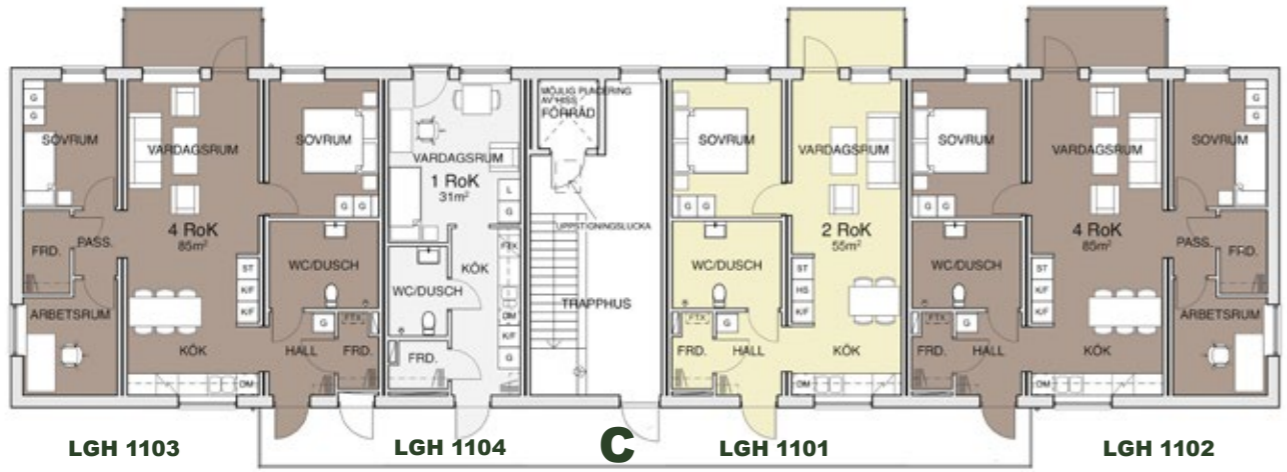

*Noknbackavägen 35 A-E*

1 RoK	31 m <sup>2</sup>	2 st
2 RoK	55 m <sup>2</sup>	2 st
4 RoK	85 m <sup>2</sup>	4 st

VÅNING 1

BOTTENVÅNING

FASADER FRÅN ALLA VÄDERSTRECK

ENTRÉFASAD MOT ÖSTER

GÅRDSFASAD MOT VÄSTER

GAVELFASAD MOT SÖDER

GAVELFASAD MOT NORR

SITUATIONSPLAN